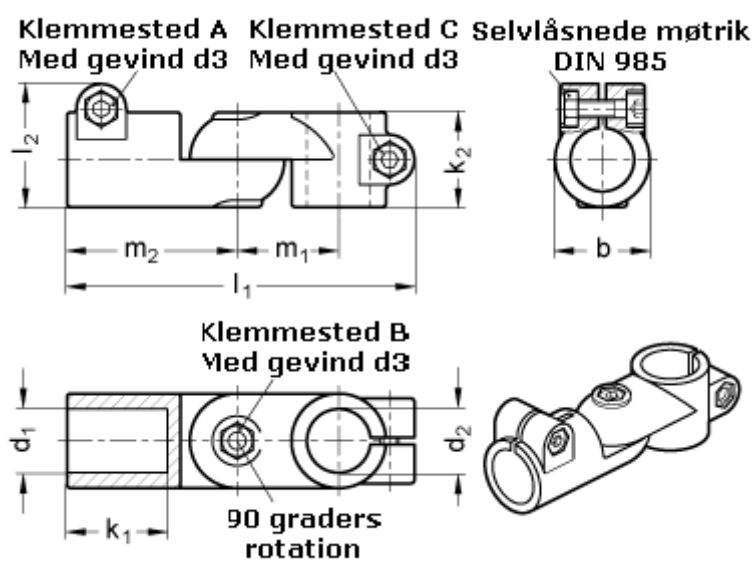

Varenummer: 20284B48B48T2BL  
Beskrivelse: E+G laskeforbindelse  
GN284-B48-B48-T-2-BL

## Mål

b = 65	m1 = 70
d1 = B48	m2 = 115
d2 = B48	
d3 = M10	
k1 = 74.0	
k2 = 65	
l1 = 230	
l2 = 77.5	